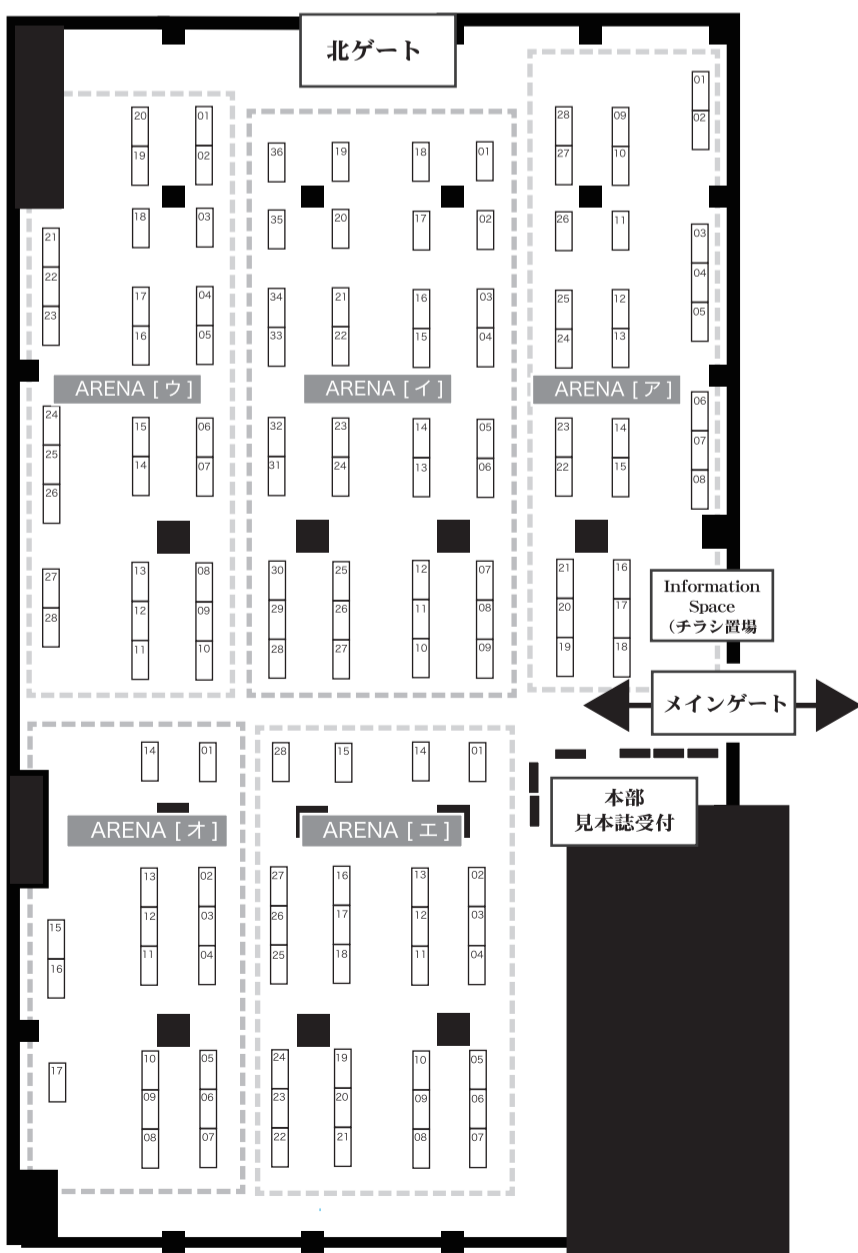

Cute Star Festiv@l 03 CIRCLE LIST

Cute Star Festiv@l 03 Circle Map

横浜マリネリア 会場内案内

イベント開催時間 12:00~15:00

新型コロナウイルス感染症 拡大防止対策として 開催時間を短縮しています 会期中も 各自意識と自己対策を お願い致します

お手洗い・喫煙所は 館外にあります 再入場になりますので 戻られる際はパンフレット・ サークルチケットをお忘れなく!