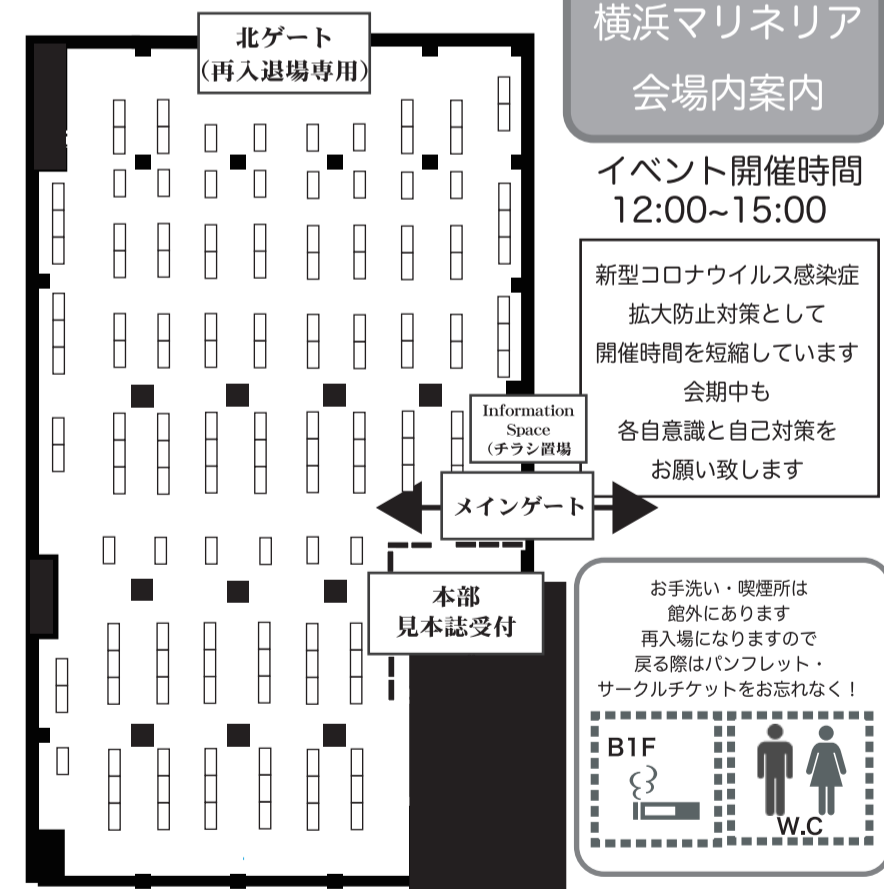

Cute Star Festiv@l 03 CIRCLE LIST

Cute Star Festiv@l 03 Circle Map

横浜マリネリア 会場内案内

イベント開催時間 12:00~15:00

新型コロナウイルス感染症 拡大防止対策として 開催時間を短縮しています 会期中も 各自意識と自己対策を お願い致します

お手洗い・喫煙所は 館外にあります 再入場になりますので 戻られる際はパンフレット・ サークルチケットをお忘れなく!