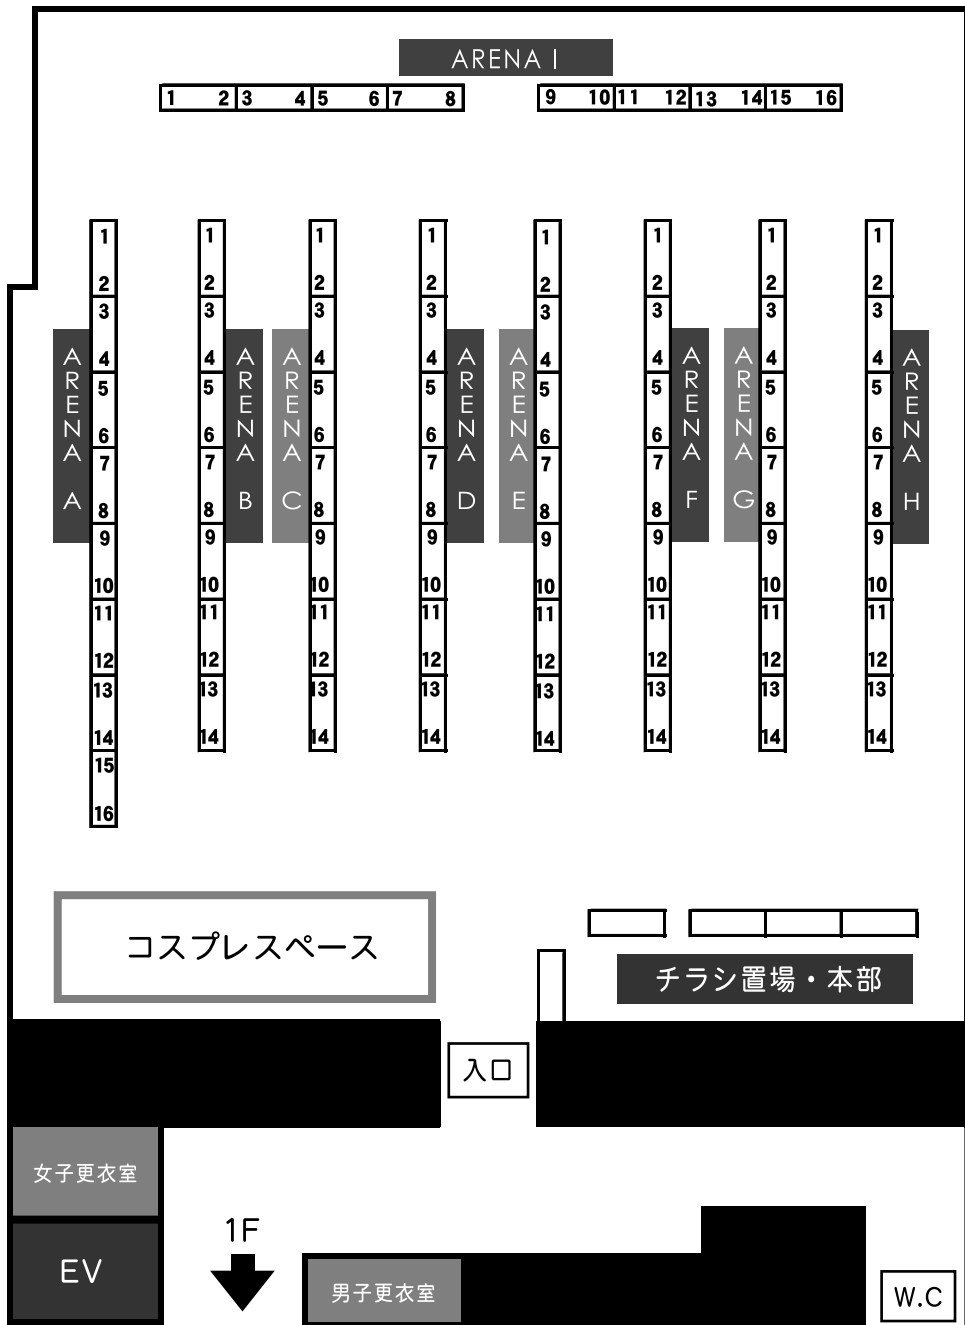

会場配置図

Circle List

- ### ARENA [A]
- そらいろゆたんぼ
 - そらいろゆたんぼ
 - SG+
 - Clover Heart's
 - ゆきどけ茶屋
 - エチオピアン・ラブソディ
 - 悠木茶屋
 - azure polka
 - いーえっくすおあ
 - 西地区48番街
 - Melodia Amoris
 - Lunaria.
 - SkyAvenue/幸四会
 - (予備スペース)
 - PeachCandy
 - Chilly Polka

- ### ARENA [B]
- 海中睡眠
 - c:color
 - ぼんずアメ
 - 腐國狂兵
 - charumeramen
 - angel choco+ゆきいちご
 - さんのに!
 - 唐茄子屋
 - うたかたの神社
 - SEVEN*CLOVER
 - raromaria
 - RK496
 - re:barna
 - PON!☆

- ### ARENA [C]
- Romantic Girl
 - 雨晴flat
 - ミスきれぢ
 - 不安停前
 - monotone
 - きままケのまま
 - 森日和
 - クロエ5.11
 - ねきろま式
 - 桐箱
 - おひさまどころ
 - 小さな貝殻
 - 峠茶屋
 - 安全底なし沼